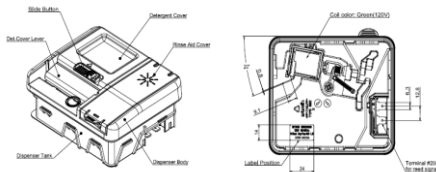

DISPENSER

- Item Number : DD59-01003B
- Spec : AC120V 50/60Hz Solenoid
- Quantity/Year : 180 Kpcs
- Pur. Amt/Year : 600 KUSD