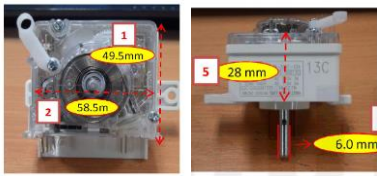

SWITCH DOOR

- Item Number : DC34-00025E/G
- Spec : Base/Cover PBT, 30%GF & Motor 12VDC
- Quantity/Year : 550 Kpcs
- Pur. Amt/Year : 2,400 KUSD

SAMSUNG

WASHING MACHINE

8/15

TIMER WASHING

- Item Number : DC45-00013C
- Spec : 110V,220V,6A,3A,50,60Hz
- Quantity/Year : 120 Kpcs
- Pur. Amt/Year : 310 KUSD