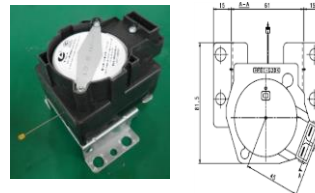

MOTOR DRAIN

- Item Number : DC31-20014B/C/L
- Spec : AC220-240V, 50Hz-60Hz,
- Quantity/Year : 1,920 Kpcs
- Pur. Amt/Year : 2,850 KUSD

SAMSUNG