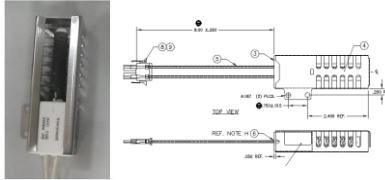

COIL WORKING

- Item Number : DG27-01025A
- Spec : 56uH,D280x10.8mm,49.6A
- Quantity/Year : 40 Kpcs
- Pur. Amt/Year : 380 KUSD

SAMSUNG

KITCHEN SOLUTION (OVEN)

11/15

HEATER IGNITER

- Item Number : DG94-01441A
- Spec : AC120V, 430W
- Quantity/Year : 1,100 Kpcs
- Pur. Amt/Year : 5,600 KUSD