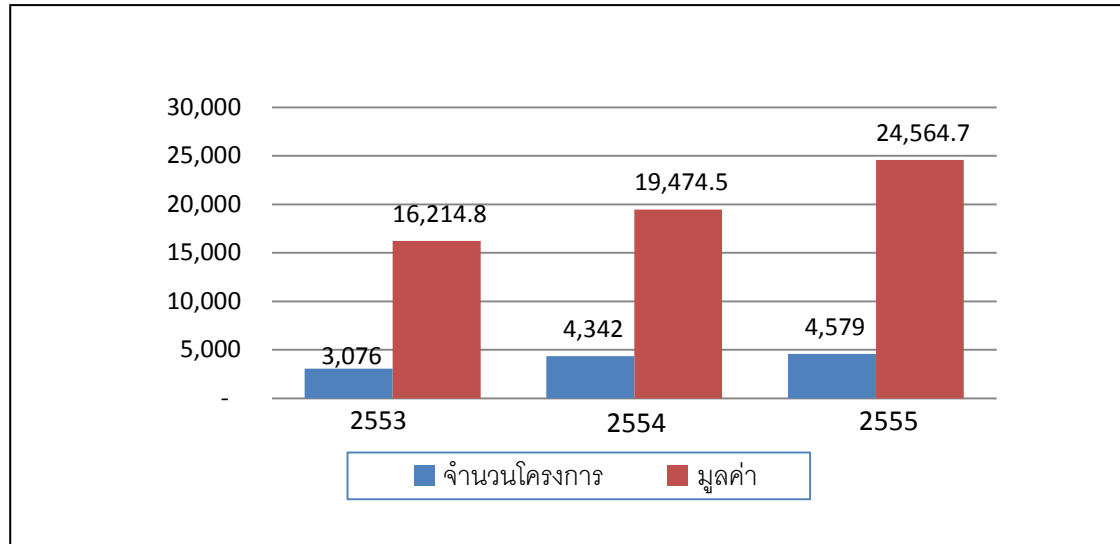

2. ภาพรวมของการลงทุนโดยตรงของต่างชาติในอินโดนีเซีย

- มูลค่าการลงทุนและจำนวนโครงการ

มูลค่าการลงทุนโดยตรงที่เพิ่มขึ้นอย่างต่อเนื่อง จากปี 2553 ซึ่งมีจำนวนโครงการลงทุน 3,076 โครงการ และมีมูลค่าการลงทุน 16,214.8 ล้านดอลลาร์ สรอ. เพิ่มเป็น 4,579 โครงการ มูลค่าการลงทุน 24,564.7 ล้านดอลลาร์ สรอ. ในปี 2555 หรือเพิ่มขึ้นถึงร้อยละ 51.5

ที่มา : Indonesia Investment Coordinating Board : BKPM